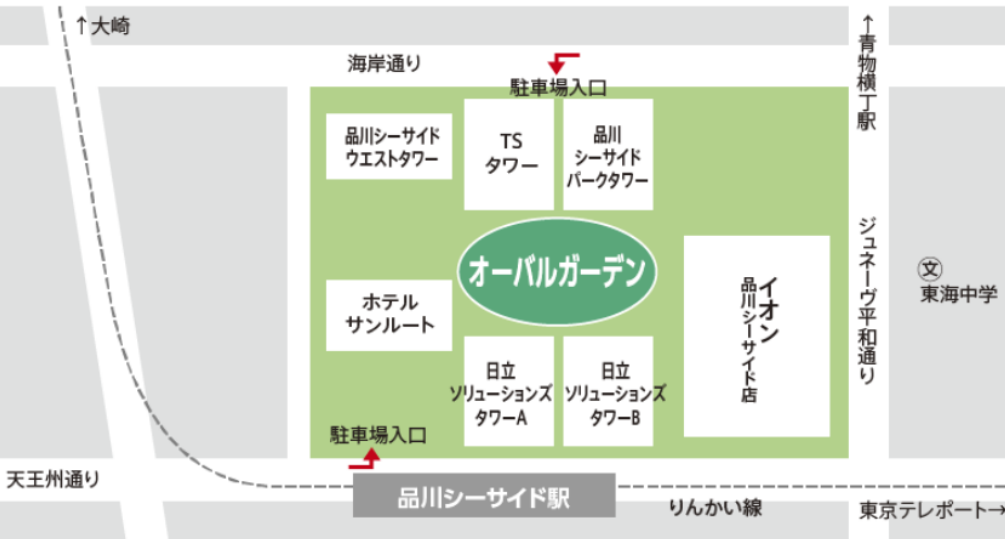

# セミナー会場

## (株)丸菱 ideatラボ アクセス

アイディート

### ★会場住所

〒140-0002  
東京都品川区東品川4丁目12番4オーバルガーデン 2階

①りんかい線・品川シーサイド駅直結  
『オーバルガーデン』をお目指してください

②オーバルガーデン・2階に  
アイディートラボがございます

- 最寄駅
- ・りんかい線品川シーサイド駅
- ・京急線 青物横丁駅

●地下駐車場：250円/分

marubisi アクセス

より詳細は  
←品川シーサイド  
・オーバルガーデンへのアクセス  
こちらのQRコードから詳細確認いただけます