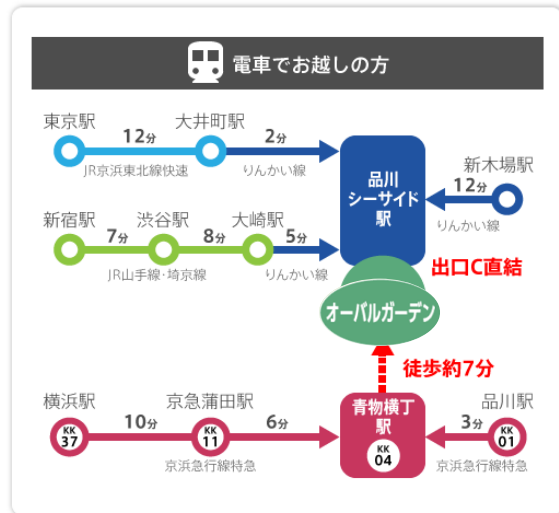

## (株)丸菱 ideatラボ アクセス

アイディート

### ★会場住所

〒140-0002  
東京都品川区東品川4丁目12番4オーバルガーデン 2階

①りんかい線・品川シーサイド駅直結  
『オーバルガーデン』をお目指してください

②オーバルガーデン・2階に  
アイディートラボがございます

- 最寄駅
- ・りんかい線品川シーサイド駅
- ・京急線 青物横丁駅

●地下駐車場：250円/分

marubisi アクセス

より詳細は  
←品川シーサイド  
・オーバルガーデンへのアクセス  
こちらのQRコードから詳細確認いただけます